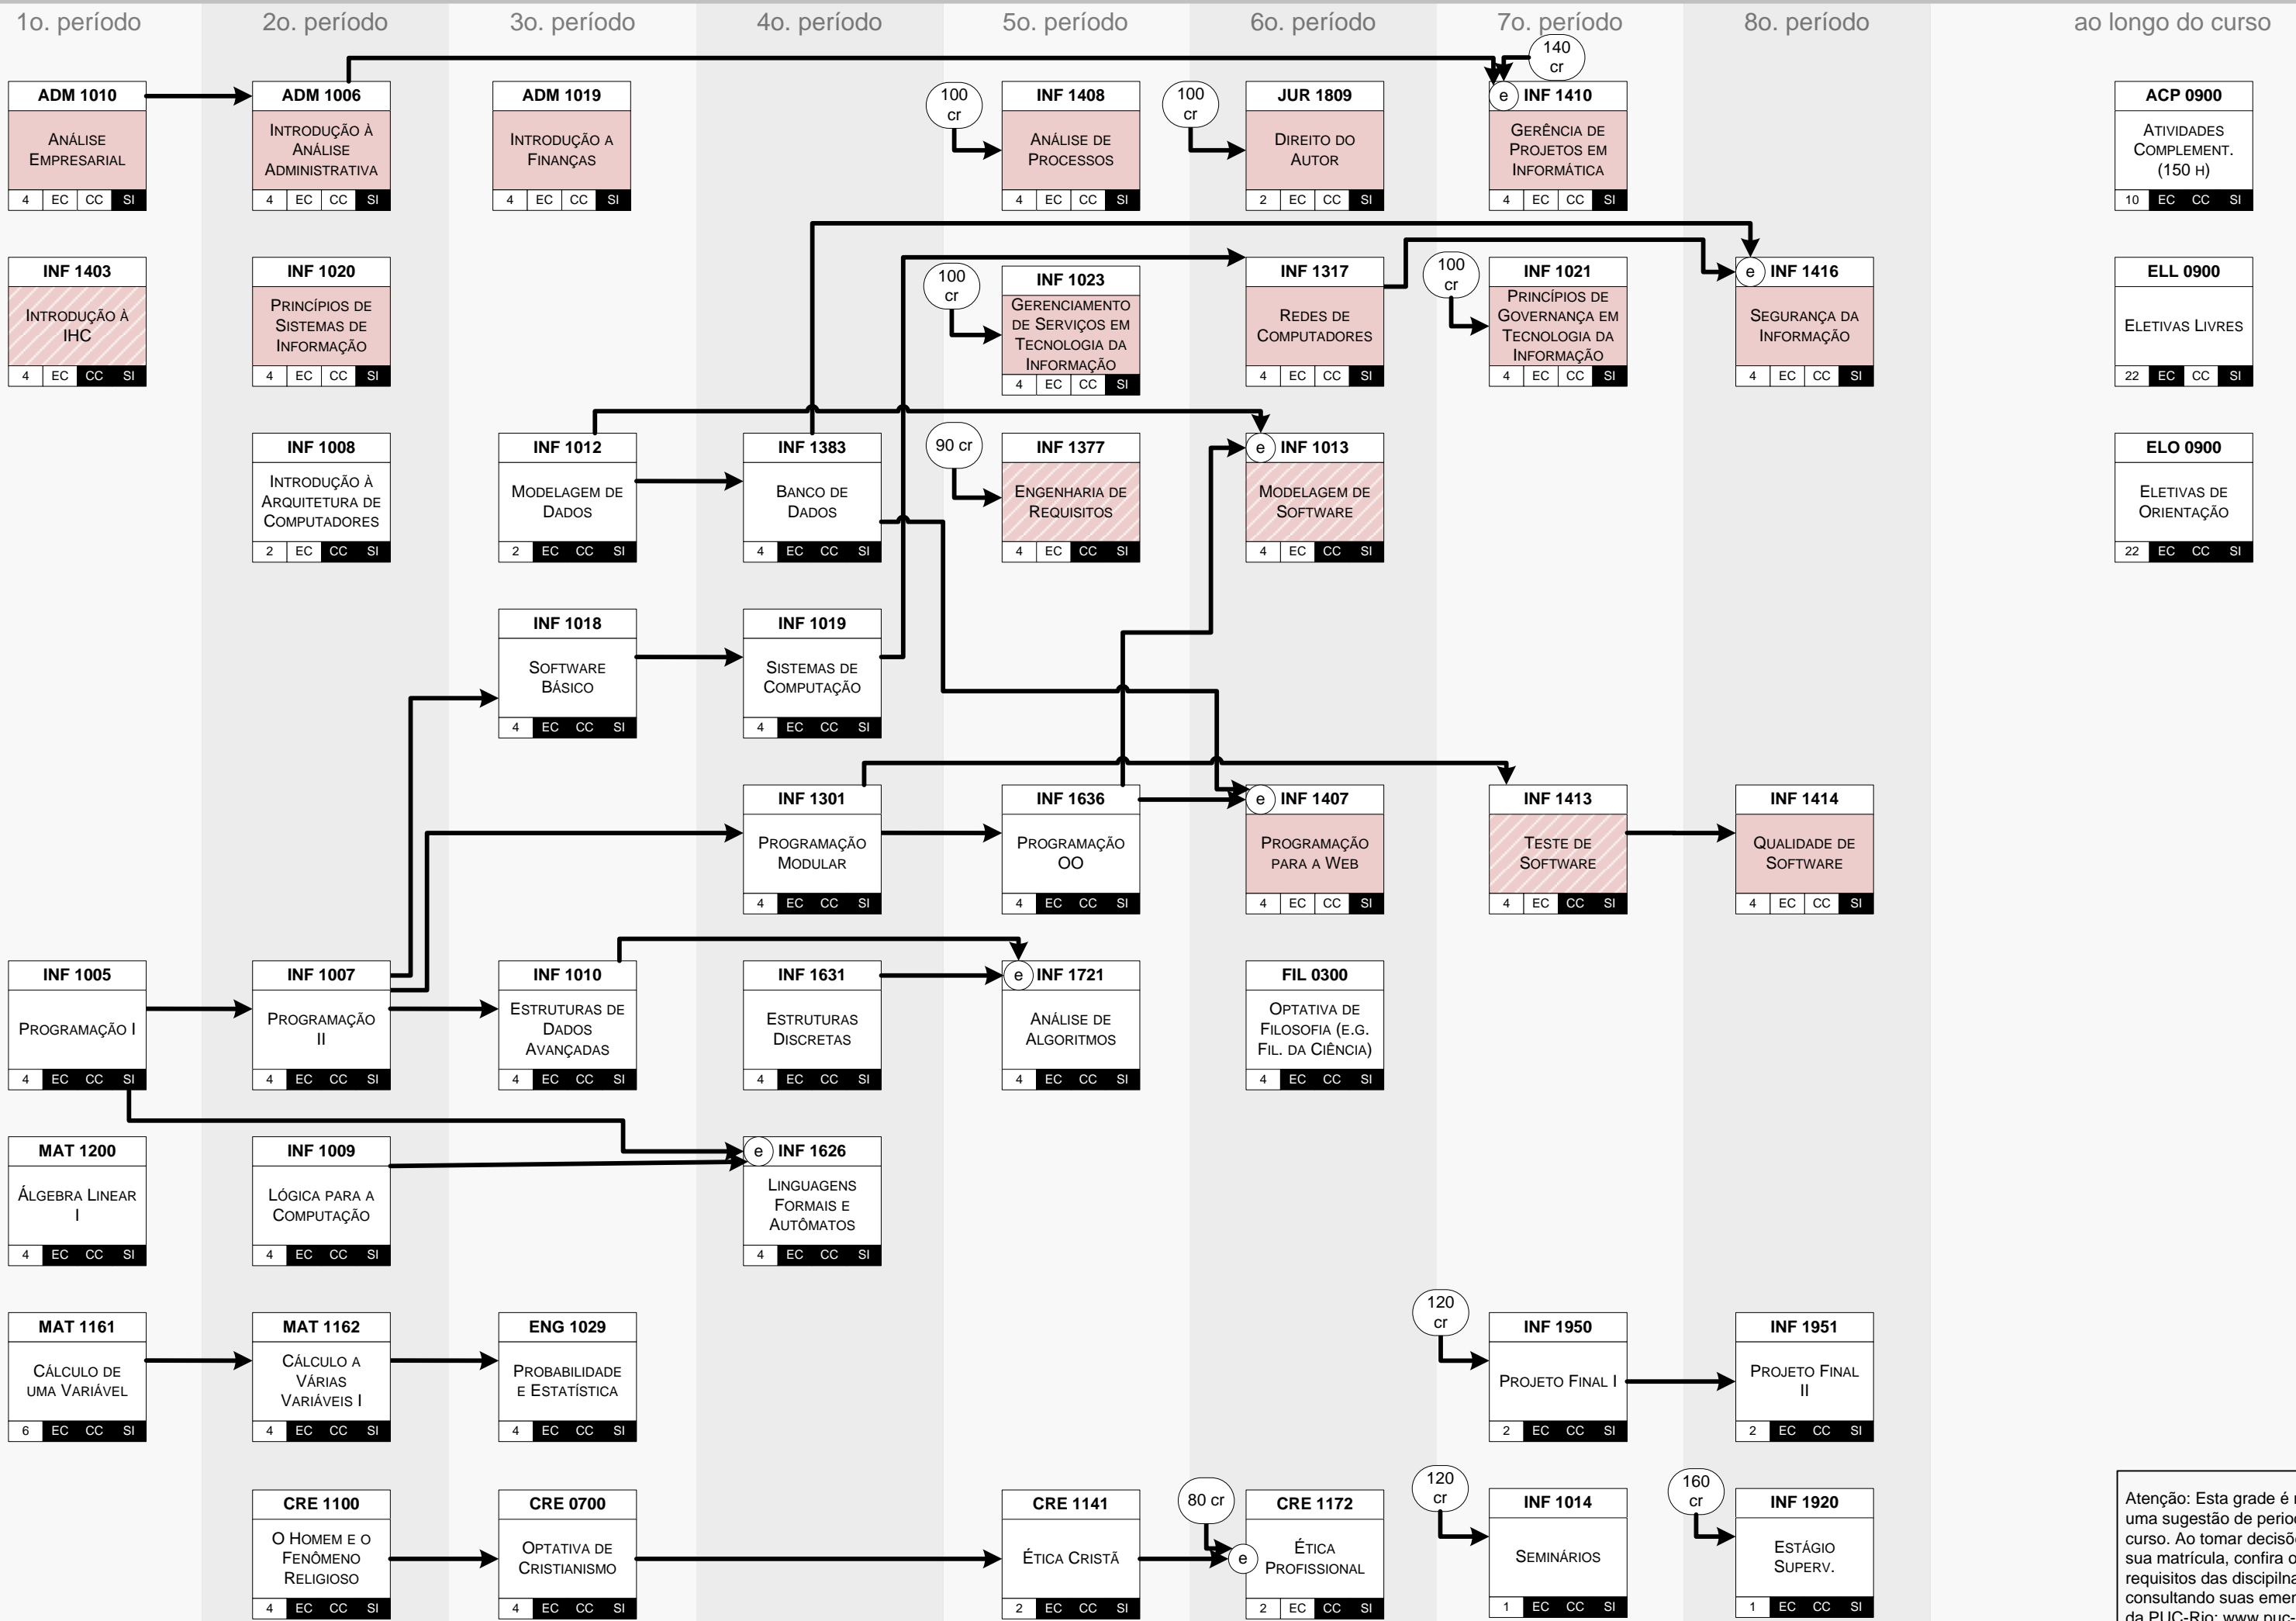

Disciplinas obrigatórias do curso de Sistemas de Informação – 2009.1 – 26/06/2009

Atenção: Esta grade é meramente uma sugestão de periodização do curso. Ao tomar decisões sobre sua matrícula, confira os pré-requisitos das disciplinas consultando suas ementas no site da PUC-Rio: www.puc-rio.br