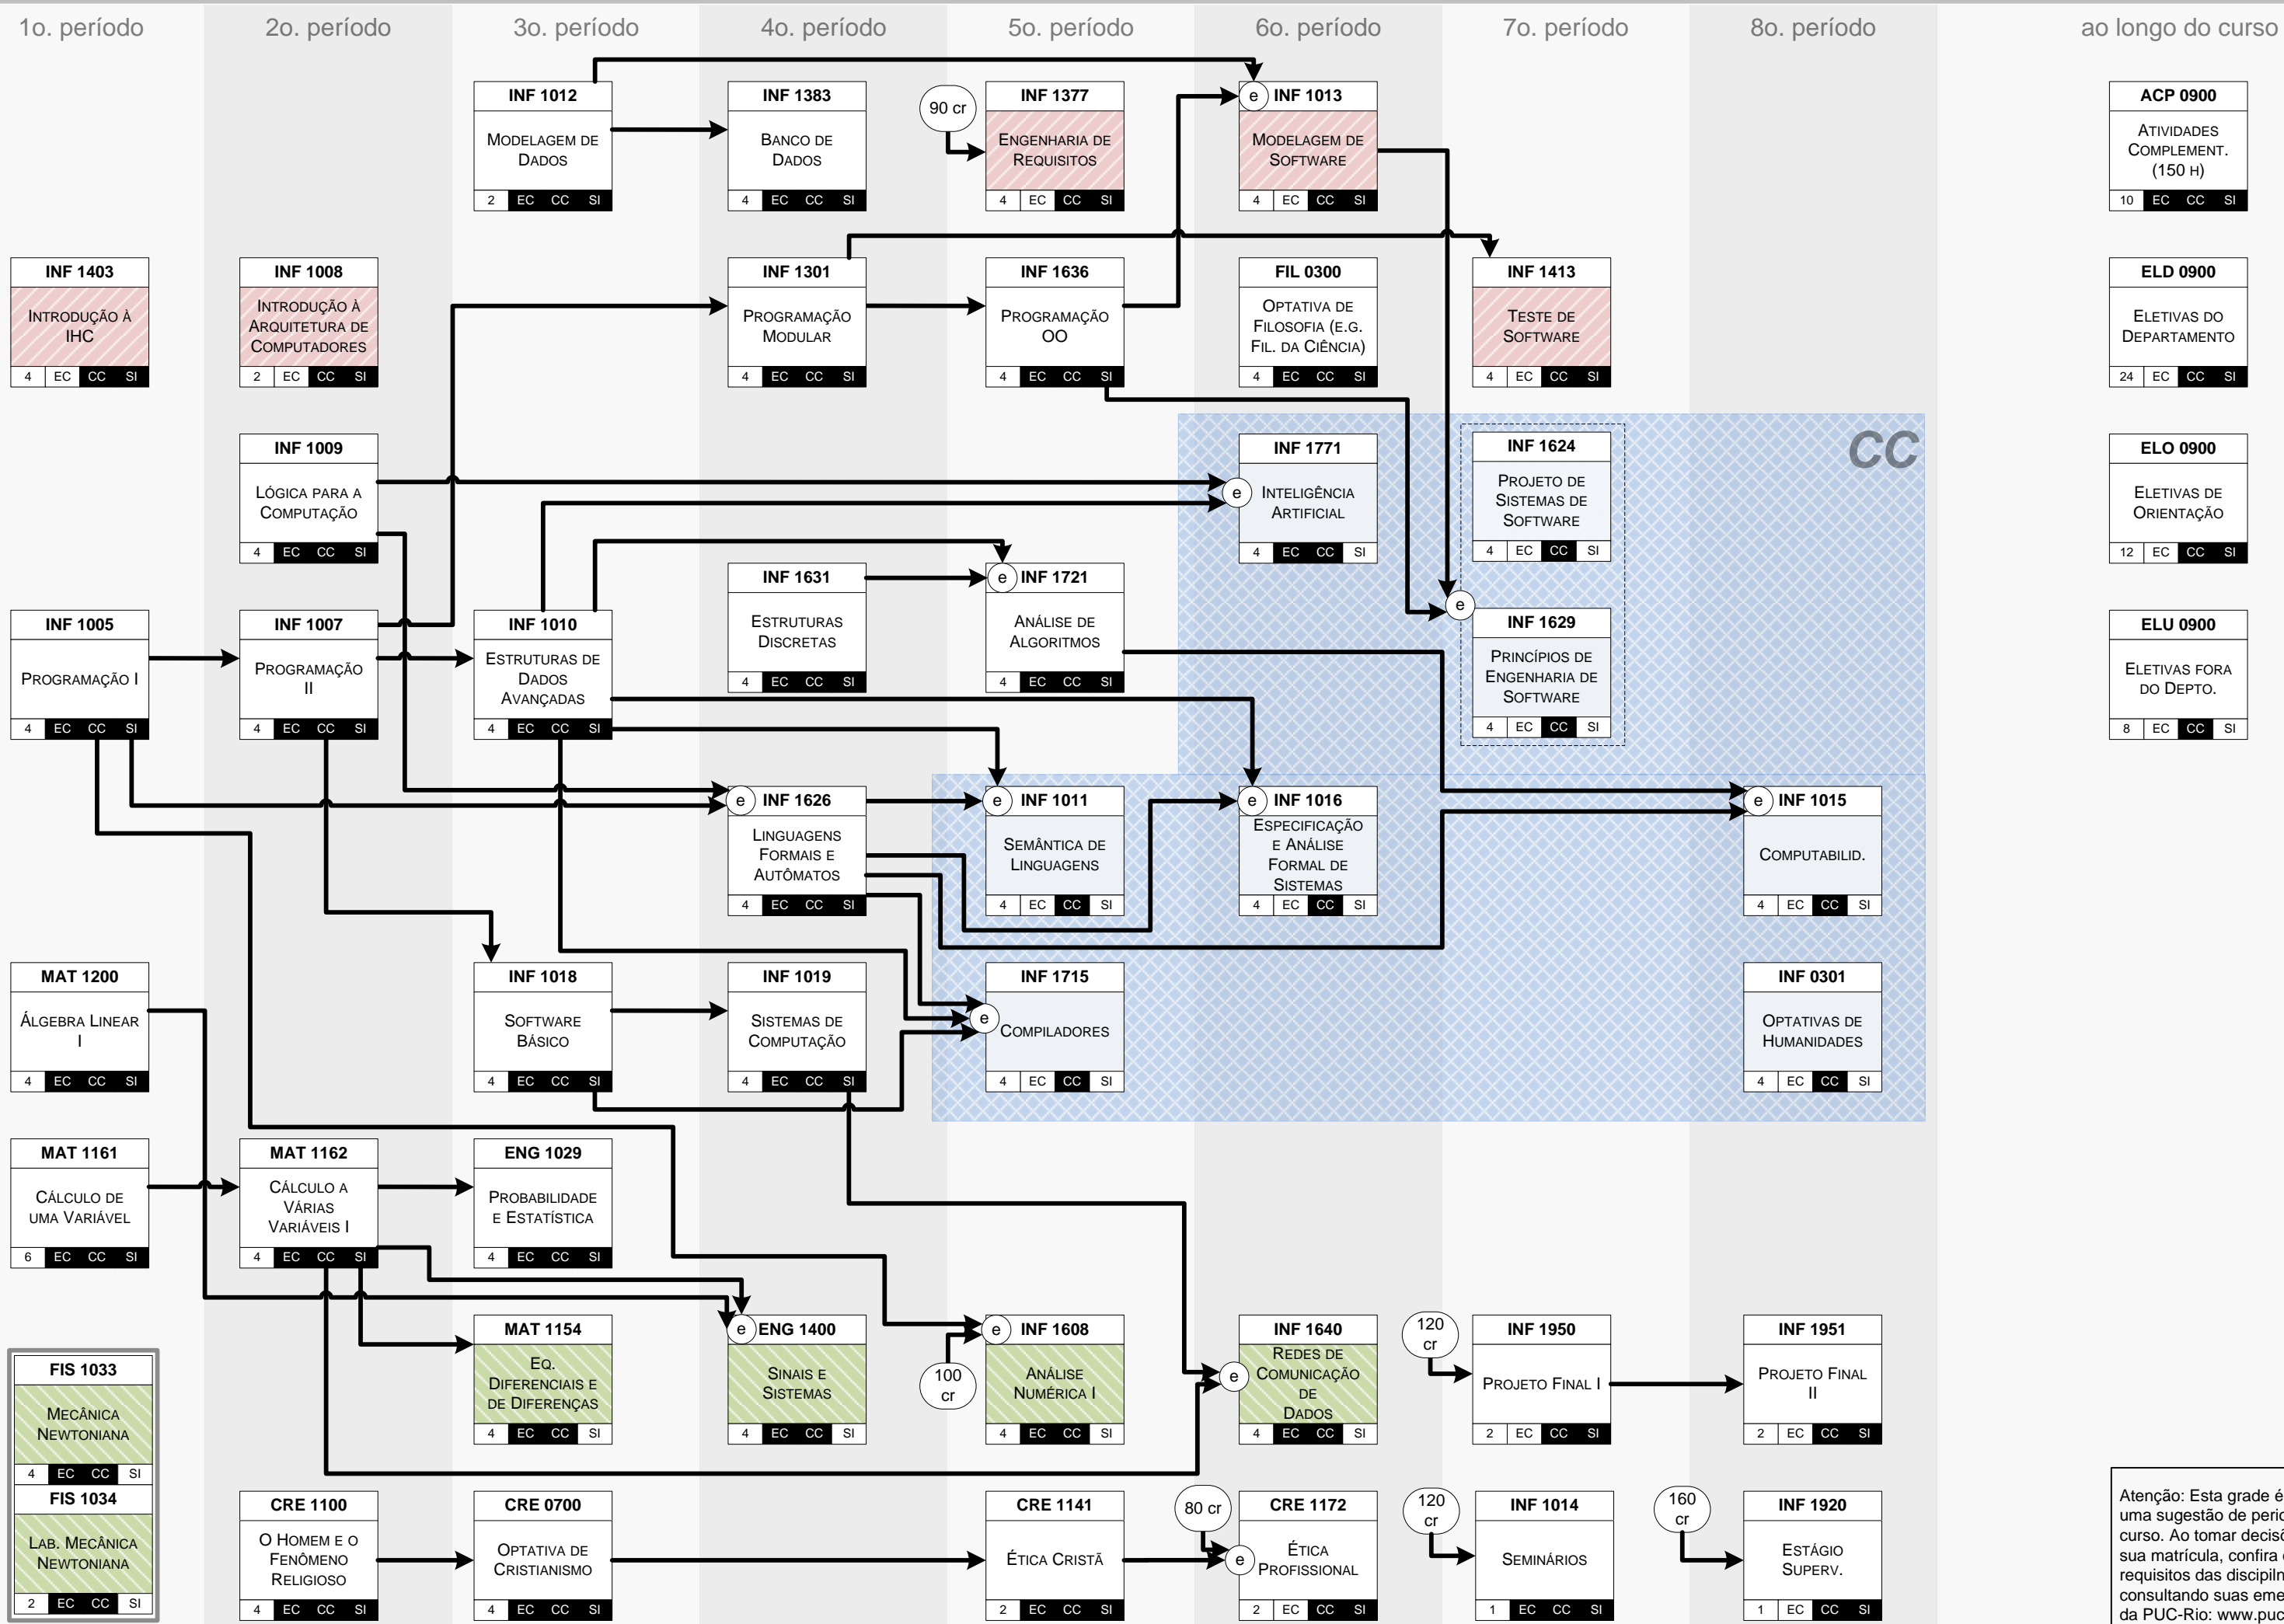

# Disciplinas obrigatórias do curso de Ciência da Computação – 2009.1 – 26/06/2009

Atenção: Esta grade é meramente uma sugestão de periodização do curso. Ao tomar decisões sobre sua matrícula, confira os pré-requisitos das disciplinas consultando suas ementas no site da PUC-Rio: [www.puc-rio.br](http://www.puc-rio.br)