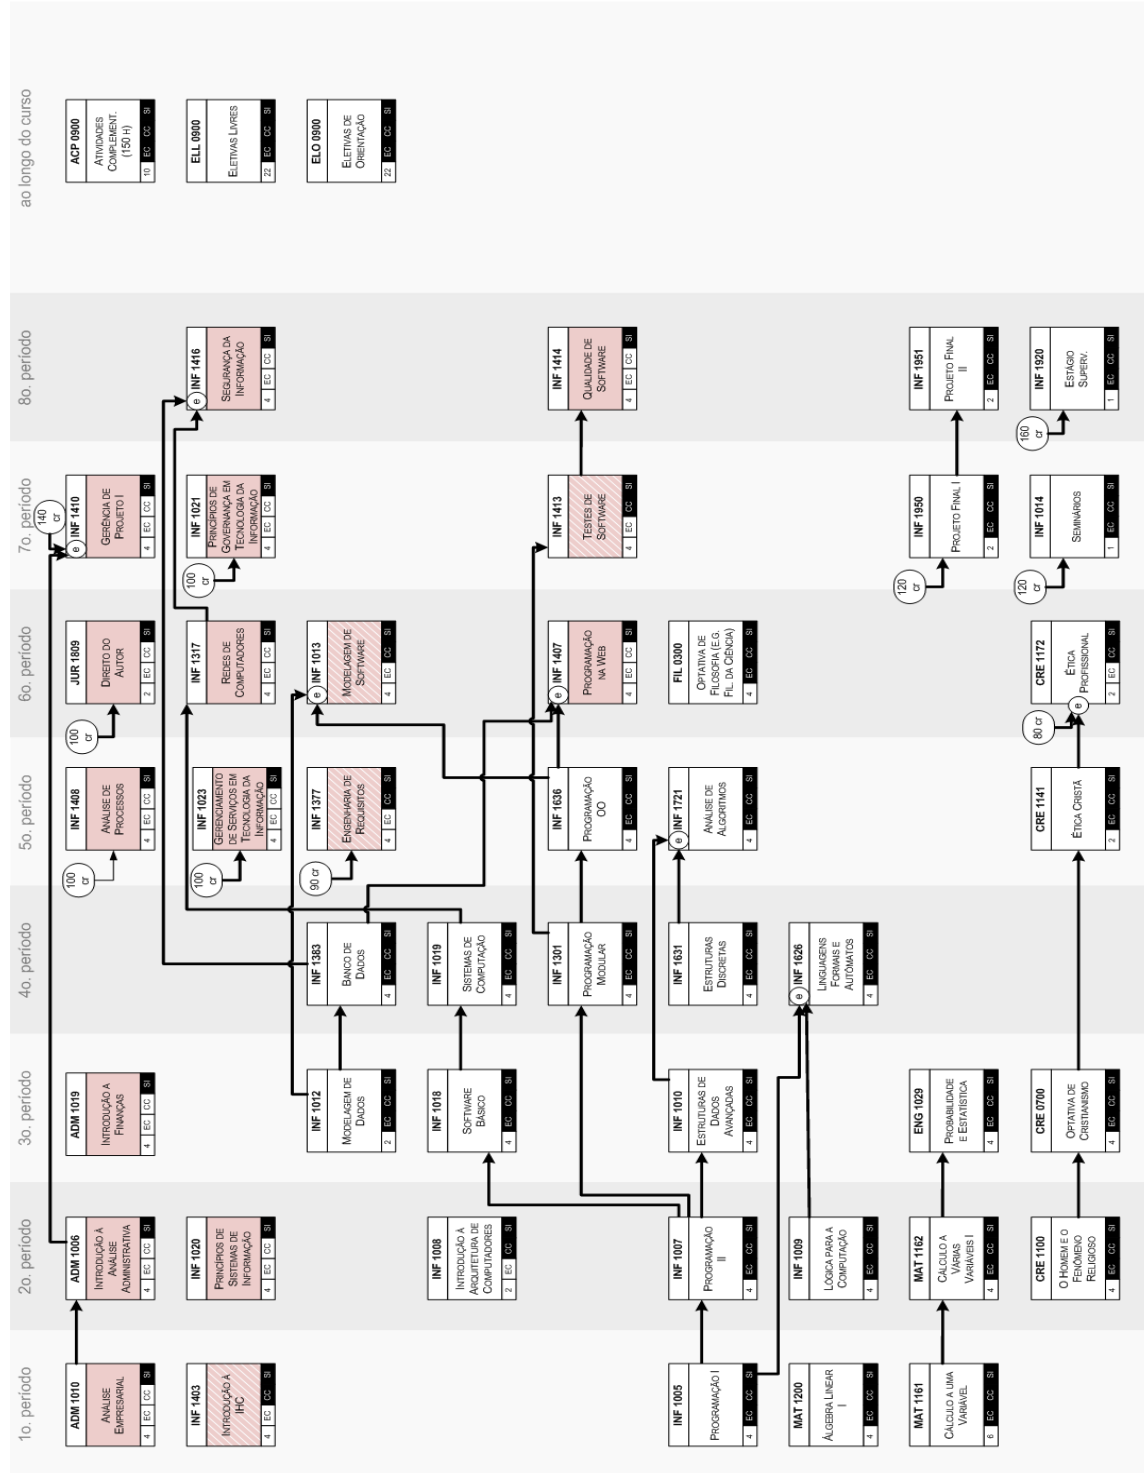

#### 4. LINHAS DE DISCIPLINAS OPTATIVAS/ELETIVAS

Conforme a grade, a formação do egresso será alcançada através de um conjunto de disciplinas obrigatórias e várias linhas de eletivas, entre eletivas de orientação e eletivas livres, totalizando 44 créditos. Nos dois primeiros casos, o aluno poderá escolher entre disciplinas isoladas (consideradas em conjunto, com a finalidade de dar ao egresso um perfil bem determinado) ou domínios adicionais, desde que a escolha seja coerente com as habilidades pretendidas, e de comum acordo com o coordenador do curso.